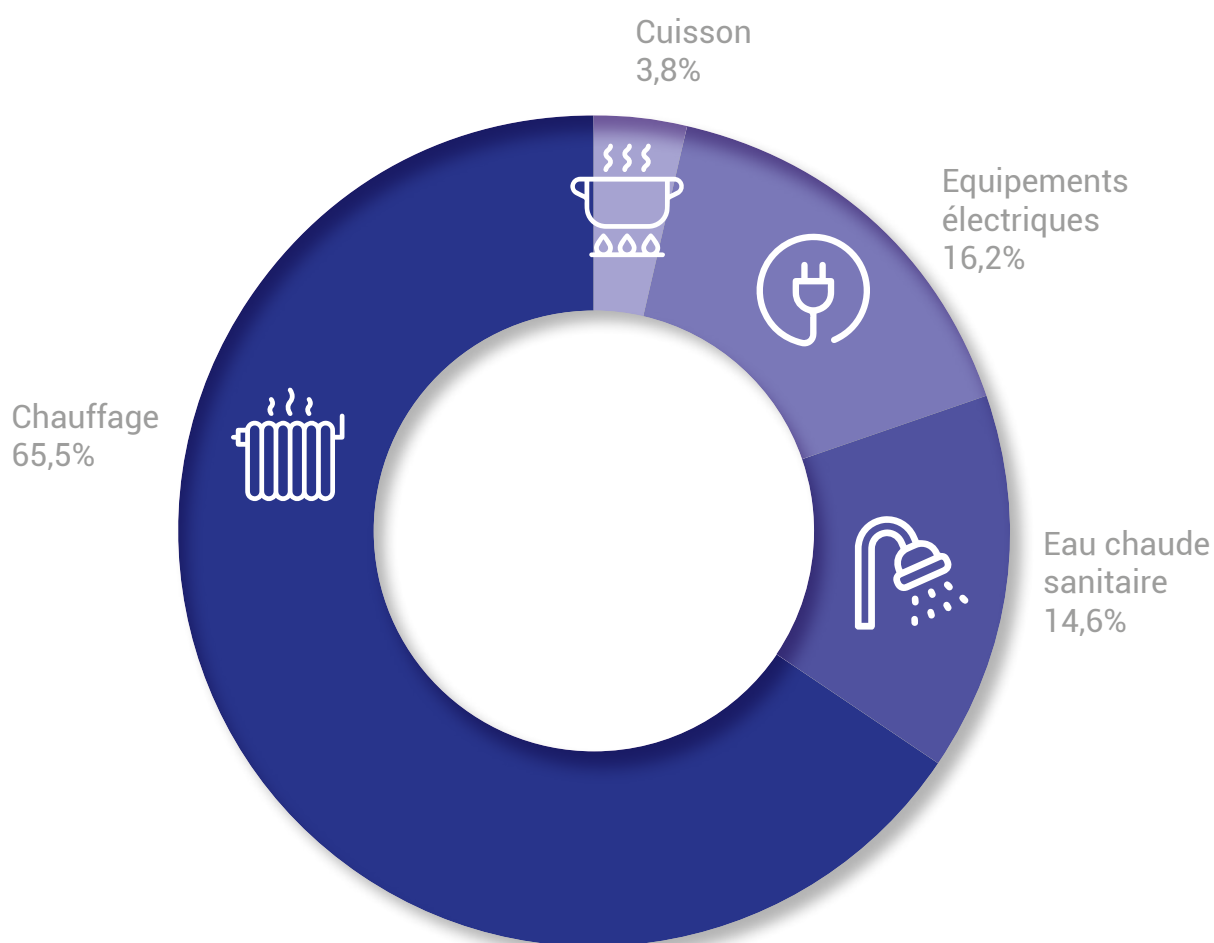

Répartition de la consommation énergétique annuelle moyenne d'un ménage bruxellois (2020)

Source: <https://environnement.brussels/citoyen/outils-et-donnees/etat-des-lieux-de-lenvironnement/energie-etat-des-lieux>